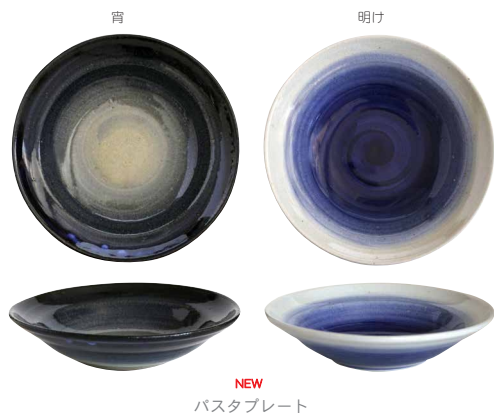

## 宵と明け YOI TO AKE

手描きの美しいグラデーション。

黄昏時や朝焼けの空を思い起こさせる、  
吸い込まれるような青のグラデーション  
が印象的なシリーズ。

MADE IN JAPAN

オープン 電子レンジ 食洗機 ※青のみ

### 宵と明け YOI TO AKE

パスタプレート ※ハンドペイント

437041 宵 ¥2,600  
437042 明け ¥2,600

・炬燵(宵)、陶器(明け)・1/24  
・径21.5×5cm  
・宵：オープン○/レンジ○/食洗機○  
・明け：オープン×/レンジ×/食洗機×

※このシリーズは特性上個体差がやすい商品です。  
MEISTER HAND web catalog P. S-7~ 商品の特性に  
ついてご確認ください。  
2.ハンドペイント/3.色ムラ・質感の差/4.表情のある  
土/6.御本手(明けのみ)

中央から外側へ、外側から内側へ。青のグラデーションが  
料理を引き立ててくれます。  
ほどよい深さで盛り付けやすく、パスタやサラダ、ご飯と  
おかずと一緒に盛り付けるなどにも使いやすい器です。