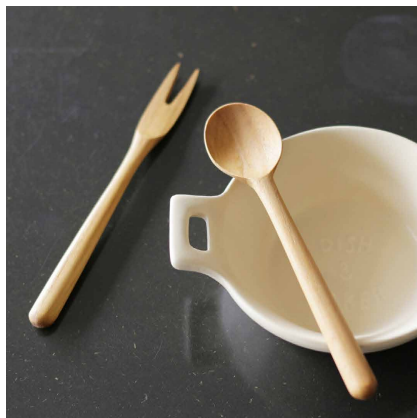

RENEWAL

ロティ

RÔTI

カトラリーをリニューアルしました。

ミニマルで素朴なあたたかい食卓に。

素朴な雰囲気はそのままに、すっきりとした形にリニューアルしました。すらりとした細めの柄は持ちやすく軽やか。水に強いチーク材を使い、質感を大切にオイルで仕上げています。器へのあたりがやさしい木のカトラリーは、金属のカトラリーによるメタルマークや、こすれる音が気になる方にもおすすめです。軽くて持ち運びやすいのでキャンプ等にもどうぞ。今回から最低ロットが1になってお求めやすくなりました。

・天然木(チーク/オイル仕上げ)・1/240 ※2023年3月より価格改定
 ・スプーンL: 約17×3.5cm
 ・フォークL: 約18×2.2cm
 ・スプーンS: 約14×3cm
 ・フォークS: 約14×1.5cm
 ・バターナイフ: 約16×2cm
 ・食洗機 ×

MADE IN THAILAND

※品番表の見方については、MEISTER HAND catalog vol.24 P.01「品番表について」をご確認ください。

※このシリーズは特性上個体差がやすい商品です。MEISTER HAND catalog vol.24 P.81～「商品の特性について」をご確認ください。
1.ハンドメイド/7.木製品

飽きのこないシンプルなデザインのウッドカトラリーです。

木のカトラリーは使い心地だけでなく、器に添えると食卓がやさしい雰囲気に。

木は自然のもので個体差があり、木目や色、風合いなど均一ではないことをご理解ください。(上※印参照)