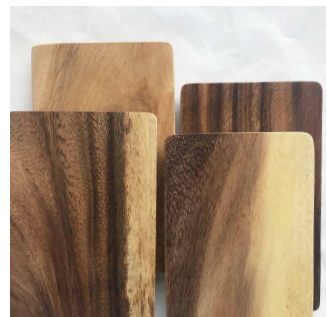

※このリーフレットは業者様用のカタログです。価格は全て2022年5月現在の税抜本体価格を表記しています。
※商品の仕様及び内容は、改良のためお断りなく訂正させていただく場合があります。ご了承ください。
※本カタログ掲載の写真等の無断複写(コピー)、複製(転載)を禁じます。

MEISTER HAND by IBUKI CRAFT

イブキクラフト【伊吹物産株式会社】

〒465-0025 愛知県名古屋市名東区上社四丁目 108 番地

TEL 052-703-4741 FAX 052-703-4877

meisterhand@ibuki-craft.com